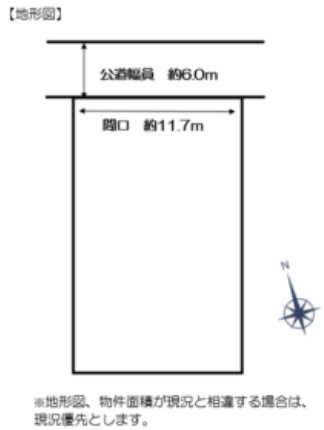

15720【住宅用地】愛西市日置町山の池 880万円

販売価格 **880万円**

所在地 愛知県愛西市日置町山の池124

最寄駅 名鉄尾西線「日比野」駅 徒歩約9分

土地面積 209㎡ / 用途地域 第一種住居地域 / 建ぺい率 60% / 容積率 199% / 取引形態 仲介 / 地目 畑 設備 電力 プロパンガス 上水道 浄化槽

▼ Google Mapで地図を見る

▼ スマートフォンで物件詳細を見る

物件のお問い合わせ先

15720 【住宅用地】 愛西市日置町山の池 880万円

Comment

★近隣商業施設多数あり！

★敷地面積60坪以上！

【接道状況】

北側公道幅員約6.1 mに間口約11.7m接道

【その他】

法22条区域、地役権設定（送電線）あり