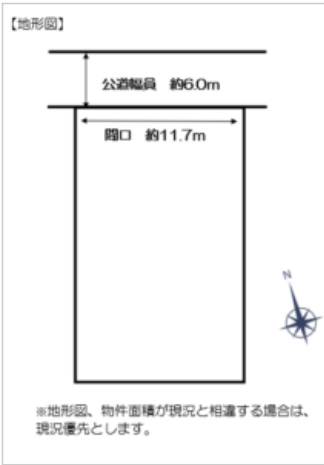

15720【住宅用地】愛西市日置町山の池 880万円

販売価格 **880万円**

所在地 愛知県愛西市日置町山の池124

最寄駅 名鉄尾西線「日比野」駅 徒歩約9分

土地面積 209㎡ / 用途地域 第一種住居地域 / 建ぺい率 60% / 容積率 199% / 取引形態 仲介 / 地目 畑 設備 電力 プロパンガス 上水道 浄化槽

▼ Google Mapで地図を見る

▼ スマートフォンで物件詳細を見る

物件のお問い合わせ先

15720 【住宅用地】 愛西市日置町山の池 880万円

Comment

★近隣商業施設多数あり！

★敷地面積60坪以上！

【接道状況】

北側公道幅員約6.1 mに間口約11.7m接道

【その他】

法22条区域、地役権設定（送電線）あり